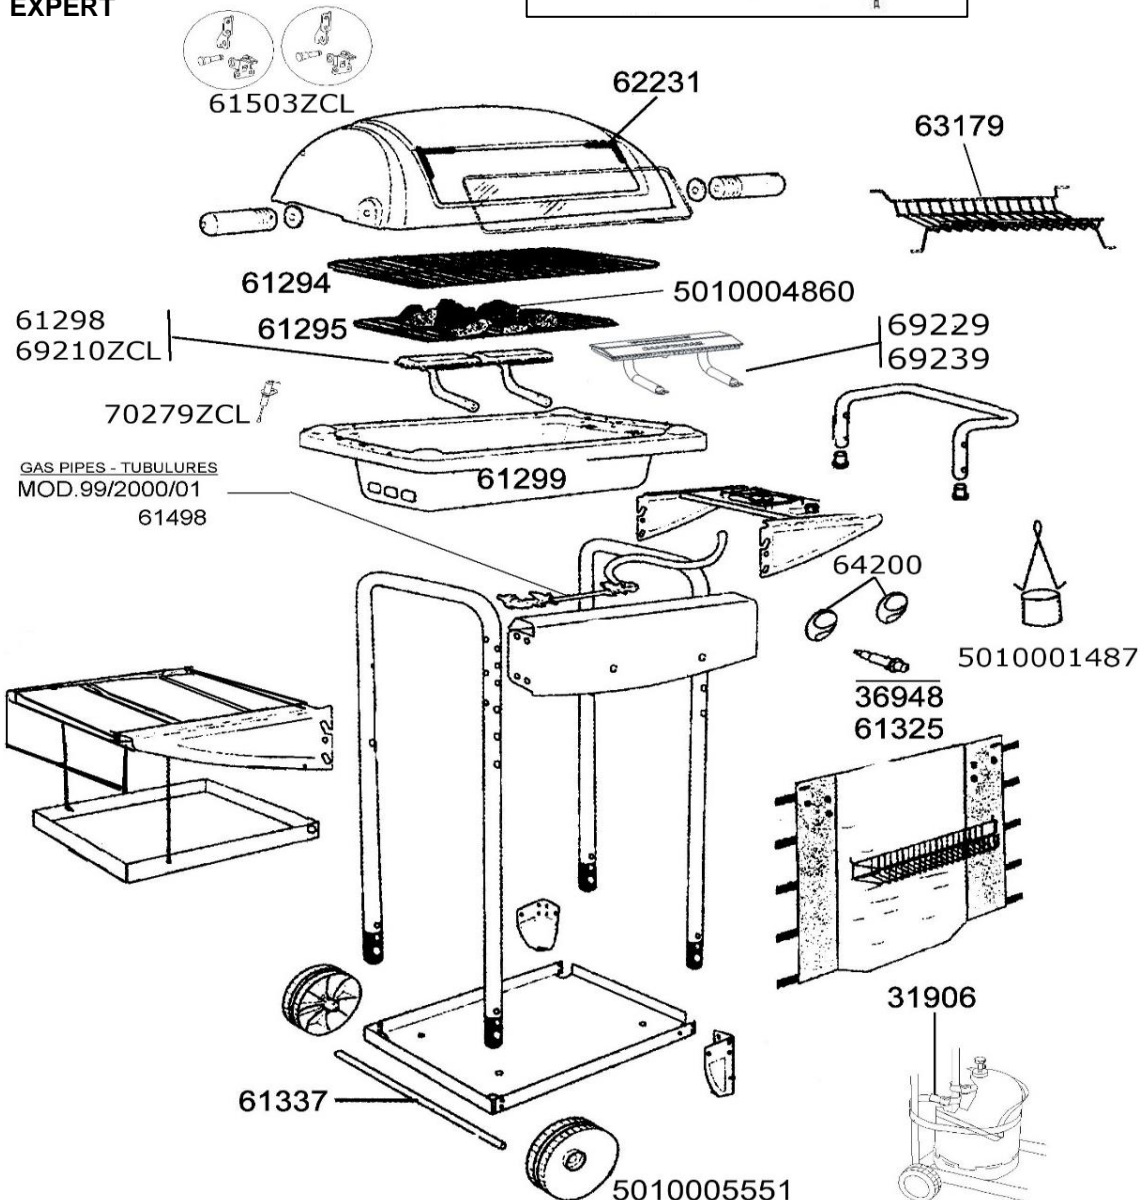

**BARBECUES : ELDORADO
COMPACT - CLASSIC - PLUS -
SUPER - DELUXE - EXPERT
1998/99/2000/01**

COMPACT

CLASSIC

PLUS

SUPER

DELUXE

EXPERT

**BARBECUES : ELDORADO
COMPACT - CLASSIC - PLUS -
SUPER - DELUXE - EXPERT
1998/99/2000/01**

SPARE PARTS REF.	EN DESCRIPTIONS	FR DESCRIPTIONS	COMPACT	CLASSIC	PLUS	SUPER	DELUXE	EXPERT
17432	CRIMPED BURNER + CAP	BRULEUR SERTI + CHAPEAU					X	X
31906	CYLINDER STRAP	SANGLE BOUTEILLE	X	X	X	X	X	X
36948	SIMPLE IGNITER	PIEZO SIMPLE	X	X	X	X		
61294	STEEL COOKING GRATE (BLACK)	GRILLE DE CUISSON ACIER (NOIR)	X	X	X	X	X	X
61295	LAVA ROCK GRATE	GRILLE PIERRES DE LAVE	X	X	X	X	X	X
61298	BURNER 28Mb	BRULEUR 28Mb	X	X	X	X	X	X
61299	BASE	CUVE	X	X	X	X	X	X
61325	DOUBLE IGNITOR	PIEZO DOUBLE					X	X
61337	AXLE WHEEL	AXE DE ROUE	X	X	X	X	X	X
61498	GAS PIPE 28Mb 1/2" (Fr)	TUBULURE COMPLETE 28Mb 1/2" (Fr)	X	X	X	X		
61503ZCL	LID HINGE SET (x2)	CHARNIERES + AXE (x2) COUVERCLE	X	X	X	X	X	X
62231	GLASS SQUARE SUPPORT (x4)	EQUERRE VITRE (x4)	X	X	X	X	X	X
63179	ARTICULATED WARMING GRID	GRILLE DE MIJOTAGE ARTICULEE				X	X	X
64200	KNOBS (X2)	VOLANTS (X2)	X	X	X	X	X	X
69210ZCL	BURNER 50Mb	BRULEUR 50Mb	X	X	X	X	X	X
69229	CAST-IRON BURNER 28Mb	BRULEUR FONTE 28Mb	X	X	X	X	X	X
69239	CAST-IRON BURNER 50Mb	BRULEUR FONTE 50Mb	X	X	X	X	X	X
70279ZCL	ELECTRODE + HOLDER	ELECTRODE + CACHE ELECTRODE	X	X	X	X	X	X
5010001487	GREASE CAN + WIRE	POT A GRAISSE + FIL	X	X	X	X	X	X
5010004860	LAVA ROCKS 3.5 KG	PIERRES DE LAVE 3,5 KG	X	X	X	X	X	X
5010005551	WHEEL DIAMETER 160 (X 1) WITH CHROMED CAP	ROUE DIAMETRE 160 (X 1) AVEC ENJOLIVEUR CHROME	X	X	X	X	X	X