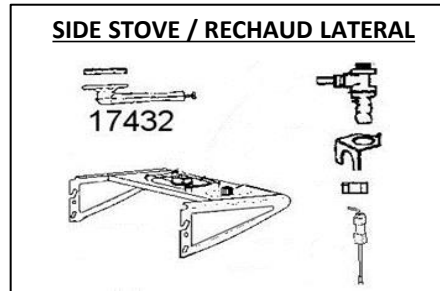

**BARBECUES : ELDORADO
COMPACT - CLASSIC - PLUS -
SUPER - DELUXE - EXPERT
1998/99/2000/01**

COMPACT

CLASSIC

PLUS

SUPER

DELUXE

EXPERT

**BARBECUES : ELDORADO
COMPACT - CLASSIC - PLUS -
SUPER - DELUXE - EXPERT
1998/99/2000/01**

SPARE PARTS REF.	EN DESCRIPTIONS	FR DESCRIPTIONS	COMPACT	CLASSIC	PLUS	SUPER	DELUXE	EXPERT
17432	CRIMPED BURNER + CAP	BRULEUR SERTI + CHAPEAU					X	X
31906	CYLINDER STRAP	SANGLE BOUTEILLE	X	X	X	X	X	X
36948	SIMPLE IGNITER	PIEZO SIMPLE	X	X	X	X		
61294	STEEL COOKING GRATE (BLACK)	GRILLE DE CUISSON ACIER (NOIR)	X	X	X	X	X	X
61295	LAVA ROCK GRATE	GRILLE PIERRES DE LAVE	X	X	X	X	X	X
61298	BURNER 28Mb	BRULEUR 28Mb	X	X	X	X	X	X
61299	BASE	CUVE	X	X	X	X	X	X
61325	DOUBLE IGNITOR	PIEZO DOUBLE					X	X
61337	AXLE WHEEL	AXE DE ROUE	X	X	X	X	X	X
61498	GAS PIPE 28Mb 1/2" (Fr)	TUBULURE COMPLETE 28Mb 1/2" (Fr)	X	X	X	X		
61503ZCL	LID HINGE SET (x2)	CHARNIERES + AXE (x2) COUVERCLE	X	X	X	X	X	X
62231	GLASS SQUARE SUPPORT (x4)	EQUERRE VITRE (x4)	X	X	X	X	X	X
63179	ARTICULATED WARMING GRID	GRILLE DE MIJOTAGE ARTICULEE				X	X	X
64200	KNOBS (X2)	VOLANTS (X2)	X	X	X	X	X	X
69210ZCL	BURNER 50Mb	BRULEUR 50Mb	X	X	X	X	X	X
69229	CAST-IRON BURNER 28Mb	BRULEUR FONTE 28Mb	X	X	X	X	X	X
69239	CAST-IRON BURNER 50Mb	BRULEUR FONTE 50Mb	X	X	X	X	X	X
70279ZCL	ELECTRODE + HOLDER	ELECTRODE + CACHE ELECTRODE	X	X	X	X	X	X
5010001487	GREASE CAN + WIRE	POT A GRAISSE + FIL	X	X	X	X	X	X
5010004860	LAVA ROCKS 3.5 KG	PIERRES DE LAVE 3,5 KG	X	X	X	X	X	X
5010005551	WHEEL DIAMETER 160 (X 1) WITH CHROMED CAP	ROUE DIAMETRE 160 (X 1) AVEC ENJOLIVEUR CHROME	X	X	X	X	X	X