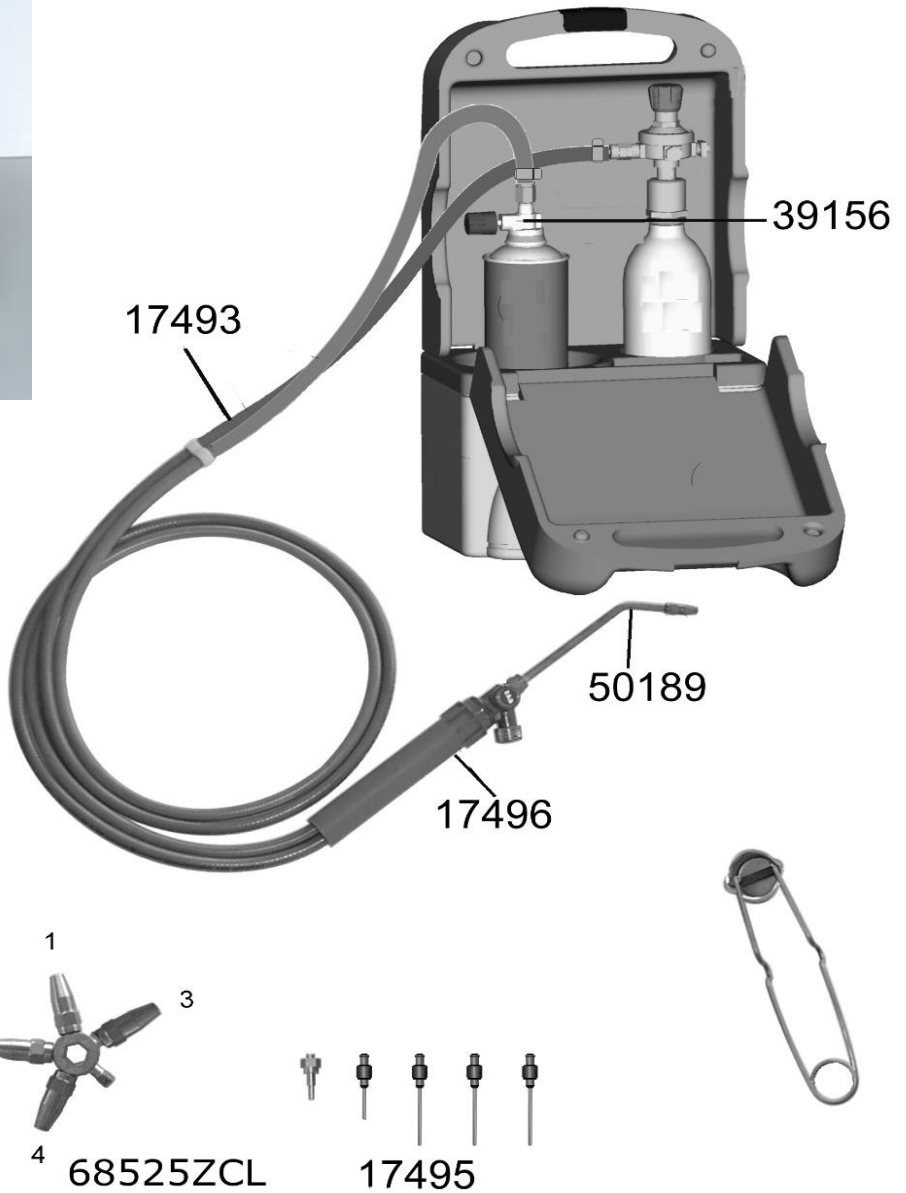

OXYPOWER R110

SPARE PARTS REF.	EN DESCRIPTIONS	FR DESCRIPTIONS
17493	O2 + BUTANE HOSES + COLLARS + CLIPS	TUYAUX O2 ET BUTANE + COLLIERS + CLIPS
17495	SET 4 FLOWRATE BURNERS+ADAPTATOR	JEU 4 MICROLANCES+ADAPTATEUR
17496	BLOWTORCH WITHOUT LANCE	CHALUMEAU SANS LANCE
39156	BUTANE TAP	ROBINET BUTANE
50189	MALLEABLE LANCE BURNER	LANCE MALLEABLE
68025ZCL	NOZZLE PLATE + NOZZLES No 0.1.3.4.	ETOILE BUSES No 0.1.3.4.