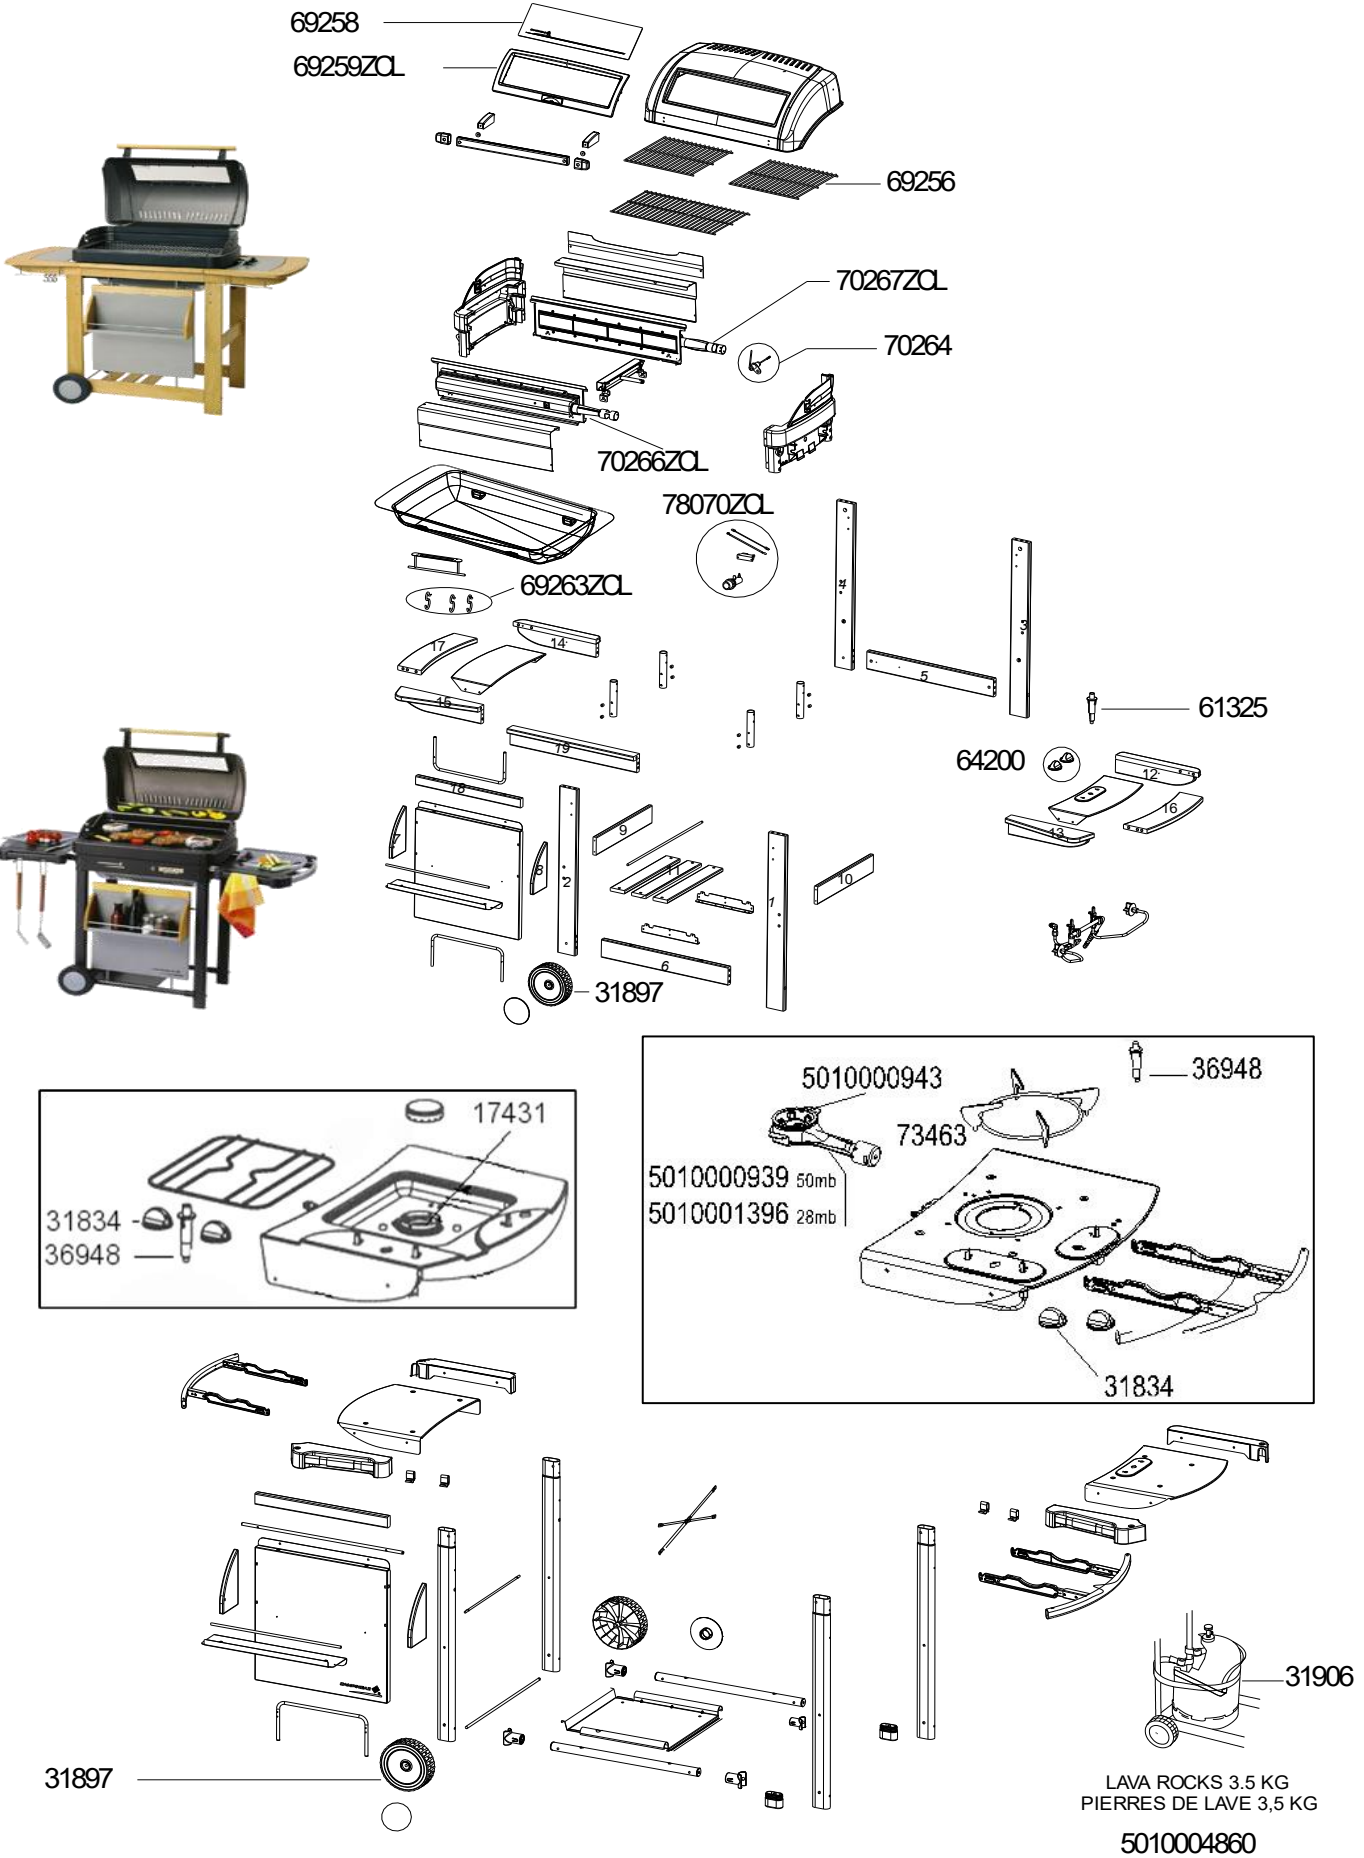

**BARBECUES :**  
**RBS CLASSIC GRANDE & DELUXE**  
**RBS WOODY GRANDE & DELUXE**

**BARBECUES :**  
**RBS CLASSIC GRANDE & DELUXE**  
**RBS WOODY GRANDE & DELUXE**

SPARE PARTS REF.	EN DESCRIPTIONS	FR DESCRIPTIONS	CLASSIC GRANDE	CLASSIC GRANDE DELUXE	WOODY GRANDE	WOODY GRANDE DELUXE
17431	CRIMPED BURNER + CAP	BRULEUR SERTI + CHAPEAU				X
31897	WHEEL DIAMETER 175 (X 1)	ROUE DIAMETRE 175 (X 1)	X	X	X	X
31906	CYLINDER STRAP	SANGLE BOUTEILLE	X	X	X	X
36948	SIMPLE IGNITER	PIEZO SIMPLE		X		X
61325	DOUBLE IGNITOR	PIEZO DOUBLE	X	X	X	X
64200	KNOBS (X2)	VOLANTS (X2)	X	X	X	X
69256	HALF ENAMELLED COOKING GRID	DEMI GRILLE DE CUISSON EMAILLEE	X	X	X	X
69258	GLASS	VITRE	X	X	X	X
70264	ELECTRODE ROUND SOCKET	ELECTRODE COSSE RONDE	X	X	X	X
73463	PAN SUPPORT	SUPPORT DE CASSEROLE		X		
5010000939	SIDE BURNER STOVE 50Mb + ELECTRODE	BRULEUR RECHAUD LATERAL 50Mb + ELECTRODE		X		
5010000943	CAP LATERAL BURNER	CHAPEAU BRULEUR LATERAL		X		
5010001396	SIDE BURNER STOVE 28Mb + ELECTRODE	BRULEUR RECHAUD LATERAL 28Mb + ELECTRODE		X		X
5010004860	LAVA ROCKS 3.5 KG	PIERRES DE LAVE 3,5 KG	X	X	X	X
69259ZCL	GLASS HOLDER WITH THERMOMETER	CADRE DE VITRE AVEC THERMOMETRE	X	X	X	X
69263ZCL	HOOKS (X 3)	CROCHETS (X 3)			X	X
70266ZCL	FRONT BURNER 28 Mb	BRULEUR AVANT 28 Mb	X	X	X	X
70267ZCL	REAR BURNER 28 Mb	BRULEUR ARRIERE 28 Mb	X	X	X	X
78070ZCL	ELECTRONIC IGNITION 2 OUTLETS	KIT ALLUMAGE ELECTRONIQUE DOUBLE	X		X	