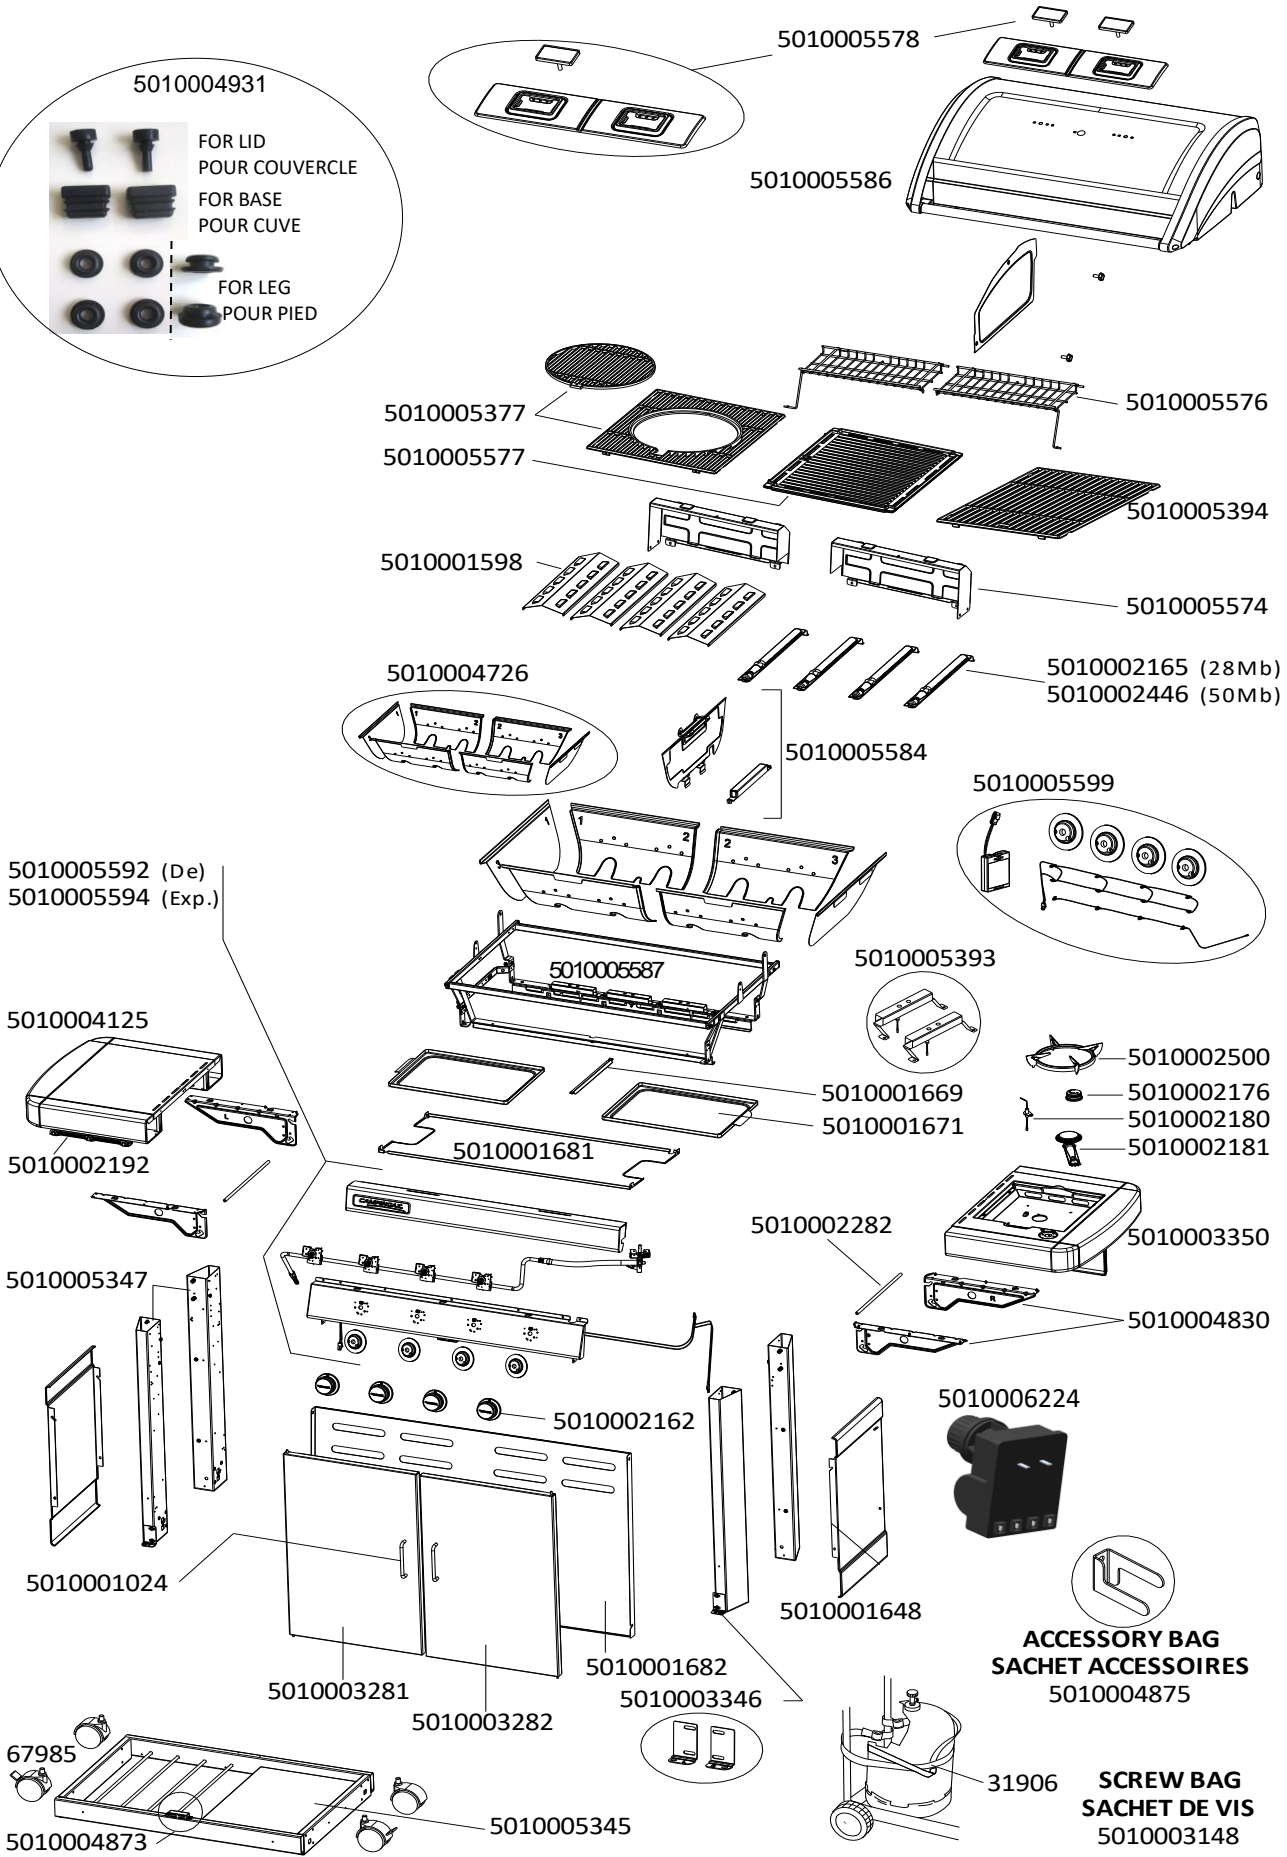

**BARBECUES : 4 SERIES DH
CLASSIC EXS D**

**ACCESSORY BAG
SACHET ACCESSOIRES**
5010004875

**SCREW BAG
SACHET DE VIS**
5010003148