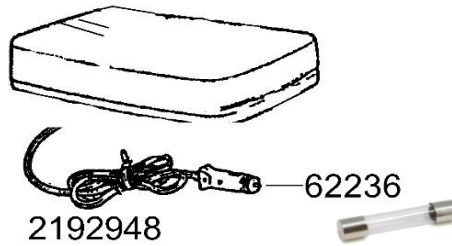

**CT 280-12 POWERCHILL / ICETIME 28L & 24L
CT 280-12 / ICETIME 28L & 24L
MOD. 2001 & PREVIOUS-ANTERIEURS**

SPARE PARTS REF.	EN DESCRIPTIONS	FR DESCRIPTIONS
62236	FUSE (X2) 7A/250V (6x30 mm)	FUSIBLE (X2) 7A/250V (6x30 mm)
201332	CONVERTER 230V/12V	TRANSFORMATEUR 230V/12V
201430	THERMO ELECTRIC ELEMENT	ELEMENT THERMO-ELECTRIQUE
2192948	POWER CORD 12V WITHOUT BATTERY AUTO SAVER	CORDON D'ALIMENTATION 12V SANS ECONOMISEUR DE BATTERIE