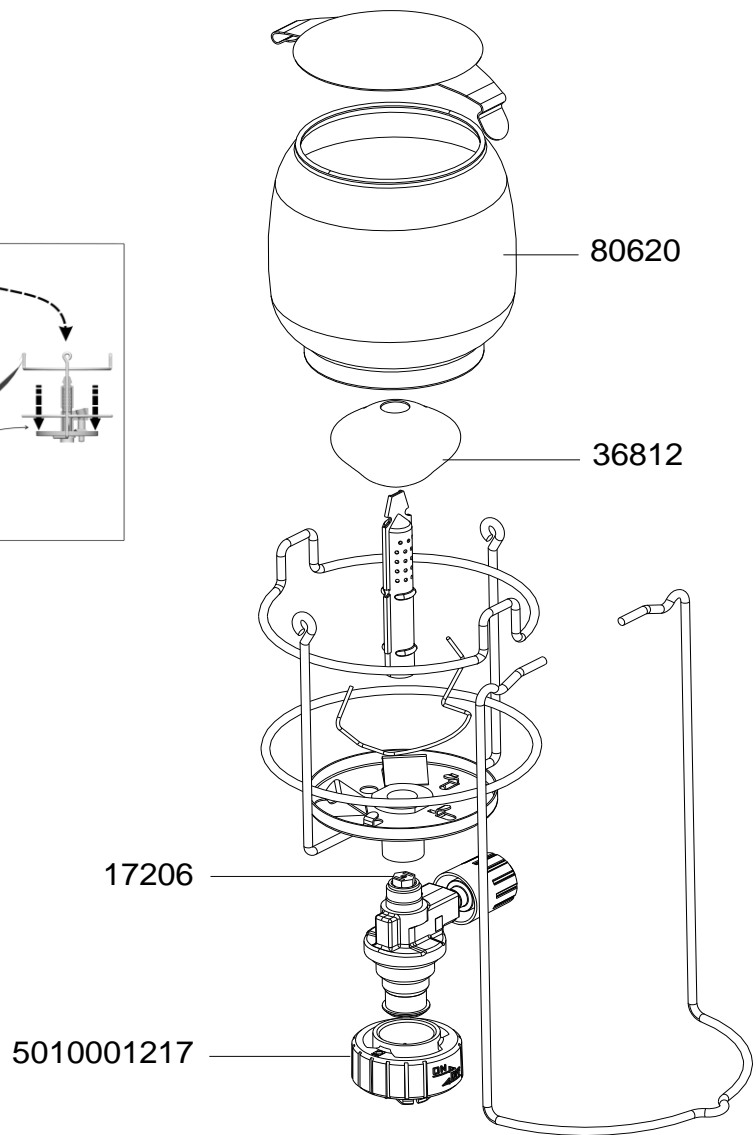

# LUMOGAZ 270

CAMPINGGAZ®

SPARE PARTS REF.	EN DESCRIPTIONS	FR DESCRIPTIONS
17206	JET	INJECTEUR
36812	MANTLE SIZE S (X3)	MANCHON TAILLE S (X3)
80620	GLOBE - SIZE M	VERRE - TAILLE M
5010001217	CONNECTOR KNOB	PINCE D'ACCROCHAGE