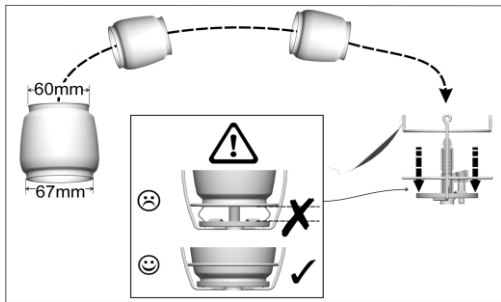

# LUMOGAZ 270

CAMPINGGAZ®

SPARE PARTS REF.	EN DESCRIPTIONS	FR DESCRIPTIONS
17206	JET	INJECTEUR
36812	MANTLE SIZE S (X3)	MANCHON TAILLE S (X3)
80620	GLOBE - SIZE M	VERRE - TAILLE M
5010001217	CONNECTOR KNOB	PINCE D'ACCROCHAGE