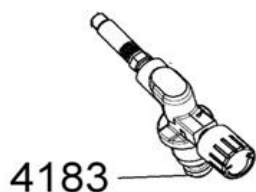

BLOWLAMPS / LAMPES A SOUDER :
SOUDOGAZ X2000 / PZ / PRO / PRO PZ / T 206
SOUDOTORCH X2000 PZ (CV)

X 2000 / X 2000 PZ (<2016)

X 2000

X 2000 PZ

X 2000 PRO / PRO PZ

X 2000 PZ (CV)

4183

37239

T 206

BLOWLAMPS / LAMPES A SOUDER :
SOUDOGAZ X2000 / PZ / PRO / PRO PZ / T 206
SOUDOTORCH X2000 PZ (CV)

SPARE PARTS REF.	EN DESCRIPTIONS	FR DESCRIPTIONS	T 206	X 2000	X 2000 PZ	X 2000 PZ (CV)	X2000 PRO	X2000 PRO PZ
4183	PISTON WASHER (x20)	JOINT ANTI FUIITE PISTON (x20)	X	X	X		X	X
37239	FLAME BURNER X1700	POINTE FINE X1700		X	X	X	X	X