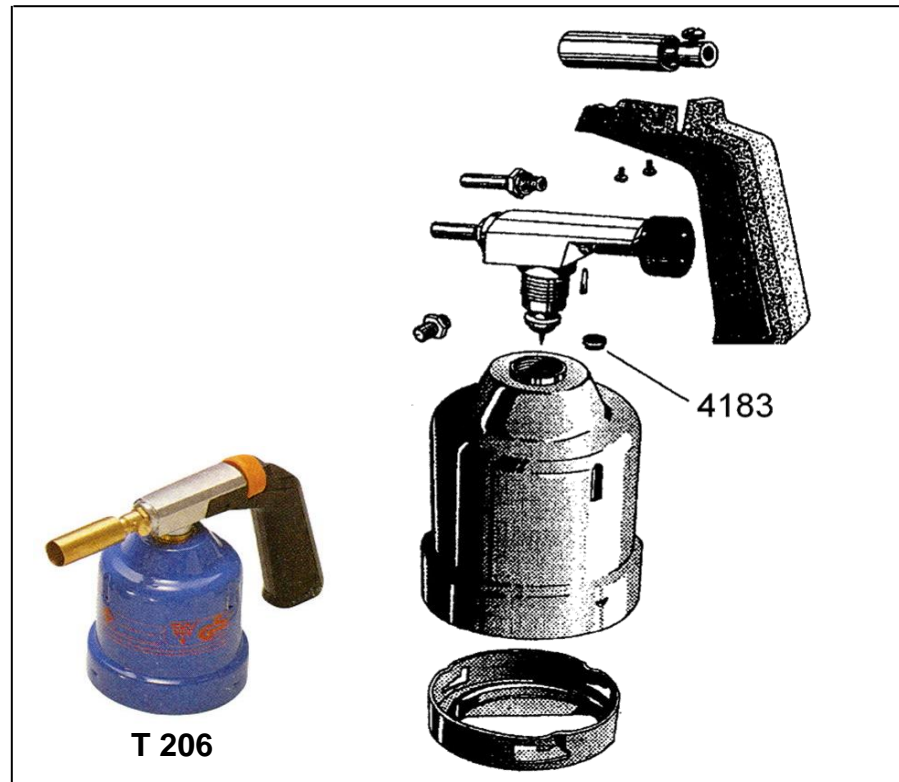

BLOWLAMPS / LAMPES A SOUDER :
SOUDOGAZ X2000 / PZ / PRO / PRO PZ / T 206
SOUDOTORCH X2000 PZ (CV)

X 2000 / X 2000 PZ (<2016)

X 2000

X 2000 PZ

X 2000 PRO / PRO PZ

X 2000 PZ (CV)

4183

37239

T 206

BLOWLAMPS / LAMPES A SOUDER :
SOUDOGAZ X2000 / PZ / PRO / PRO PZ / T 206
SOUDOTORCH X2000 PZ (CV)

SPARE PARTS REF.	EN DESCRIPTIONS	FR DESCRIPTIONS	T 206	X 2000	X 2000 PZ	X 2000 PZ (CV)	X2000 PRO	X2000 PRO PZ
4183	PISTON WASHER (x20)	JOINT ANTI FUIITE PISTON (x20)	X	X	X		X	X
37239	FLAME BURNER X1700	POINTE FINE X1700		X	X	X	X	X